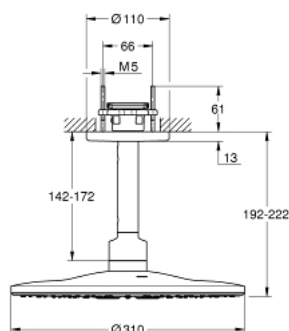

26 477 BE0 RAINSHOWER SMARTACTIVE 310 SET DE DUȘ FIX CU MONTARE ÎN TAVAN 142 MM, 2 PULVERIZĂRI

DESCRIEREA PRODUSULUI

- compus din:
- duș fix Rainshower SmartActive 310
- 2 tipuri de jet:
- GROHE PureRain, ActiveRain
- braț fix de duș 142 mm
- pulverizare perfectă cu tehnologia GROHE DreamSpray
- finisaj GROHE StarLight
- sistem anti-calcar SpeedClean
- Inner WaterGuide pentru o durabilitate crescută în utilizare
- a se folosi împreună cu setul de instalare încastrată 26 483 000 sau 26 484 000 - se comercializează separat

26 477 BE0 RAINSHOWER SMARTACTIVE 310 SET DE DUȘ FIX CU MONTARE ÎN TAVAN 142 MM, 2 PULVERIZĂRI