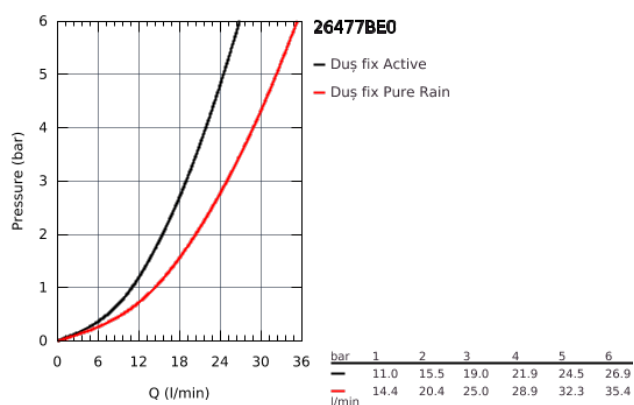

26 477 BE0 RAINSHOWER SMARTACTIVE 310 SET DE DUȘ FIX CU MONTARE ÎN TAVAN 142 MM, 2 PULVERIZĂRI

DESCRIEREA PRODUSULUI

- compus din:
- duș fix Rainshower SmartActive 310
- 2 tipuri de jet:
- GROHE PureRain, ActiveRain
- braț fix de duș 142 mm
- pulverizare perfectă cu tehnologia GROHE DreamSpray
- finisaj GROHE StarLight
- sistem anti-calcar SpeedClean
- Inner WaterGuide pentru o durabilitate crescută în utilizare
- a se folosi împreună cu setul de instalare încastrată 26 483 000 sau 26 484 000 - se comercializează separat

26 477 BE0 RAINSHOWER SMARTACTIVE 310 SET DE DUȘ FIX CU MONTARE ÎN TAVAN 142 MM, 2 PULVERIZĂRI